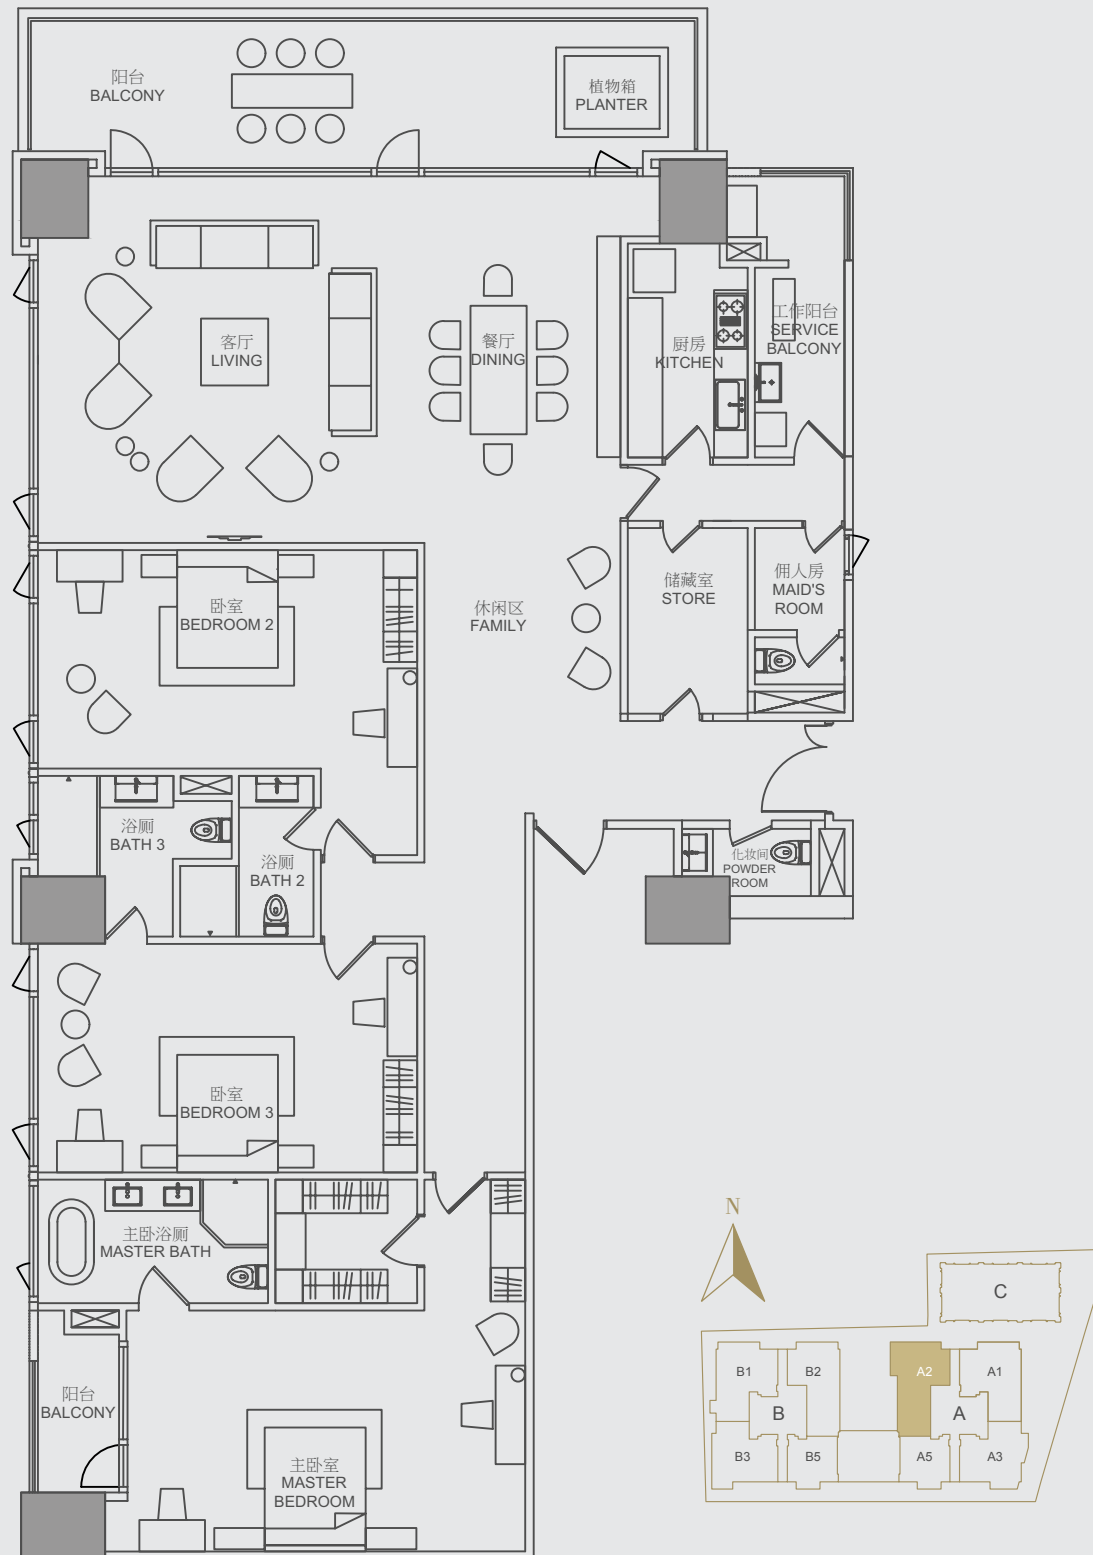

TYPE 类型 A2(a)

3 ENSUITE BEDROOMS + FAMILY
3 间带浴室套房 + 家庭房

NETT AREA 室内面积: 349m²

GROSS AREA 总面积: 453m²

2F | 5F | 8F | 11F | 14F | 17F
20F | 23F | 26F | 29F | 32F

TYPE 类型 A2(b)

3 ENSUITE BEDROOMS + FAMILY
3 间带浴室套房 + 家庭房

NETT AREA 室内面积: 324m²

GROSS AREA 总面积: 423m²

3F | 6F | 9F | 12F | 15F | 18F
21F | 24F | 27F | 30F | 33F

TYPE 类型 A2(c)

3 ENSUITE BEDROOMS + FAMILY
3 间带浴室套房 + 家庭房

NETT AREA 室内面积: 354m²

GROSS AREA 总面积: 459m²

4F | 7F | 10F | 13F | 16F | 19F
22F | 25F | 28F | 31F