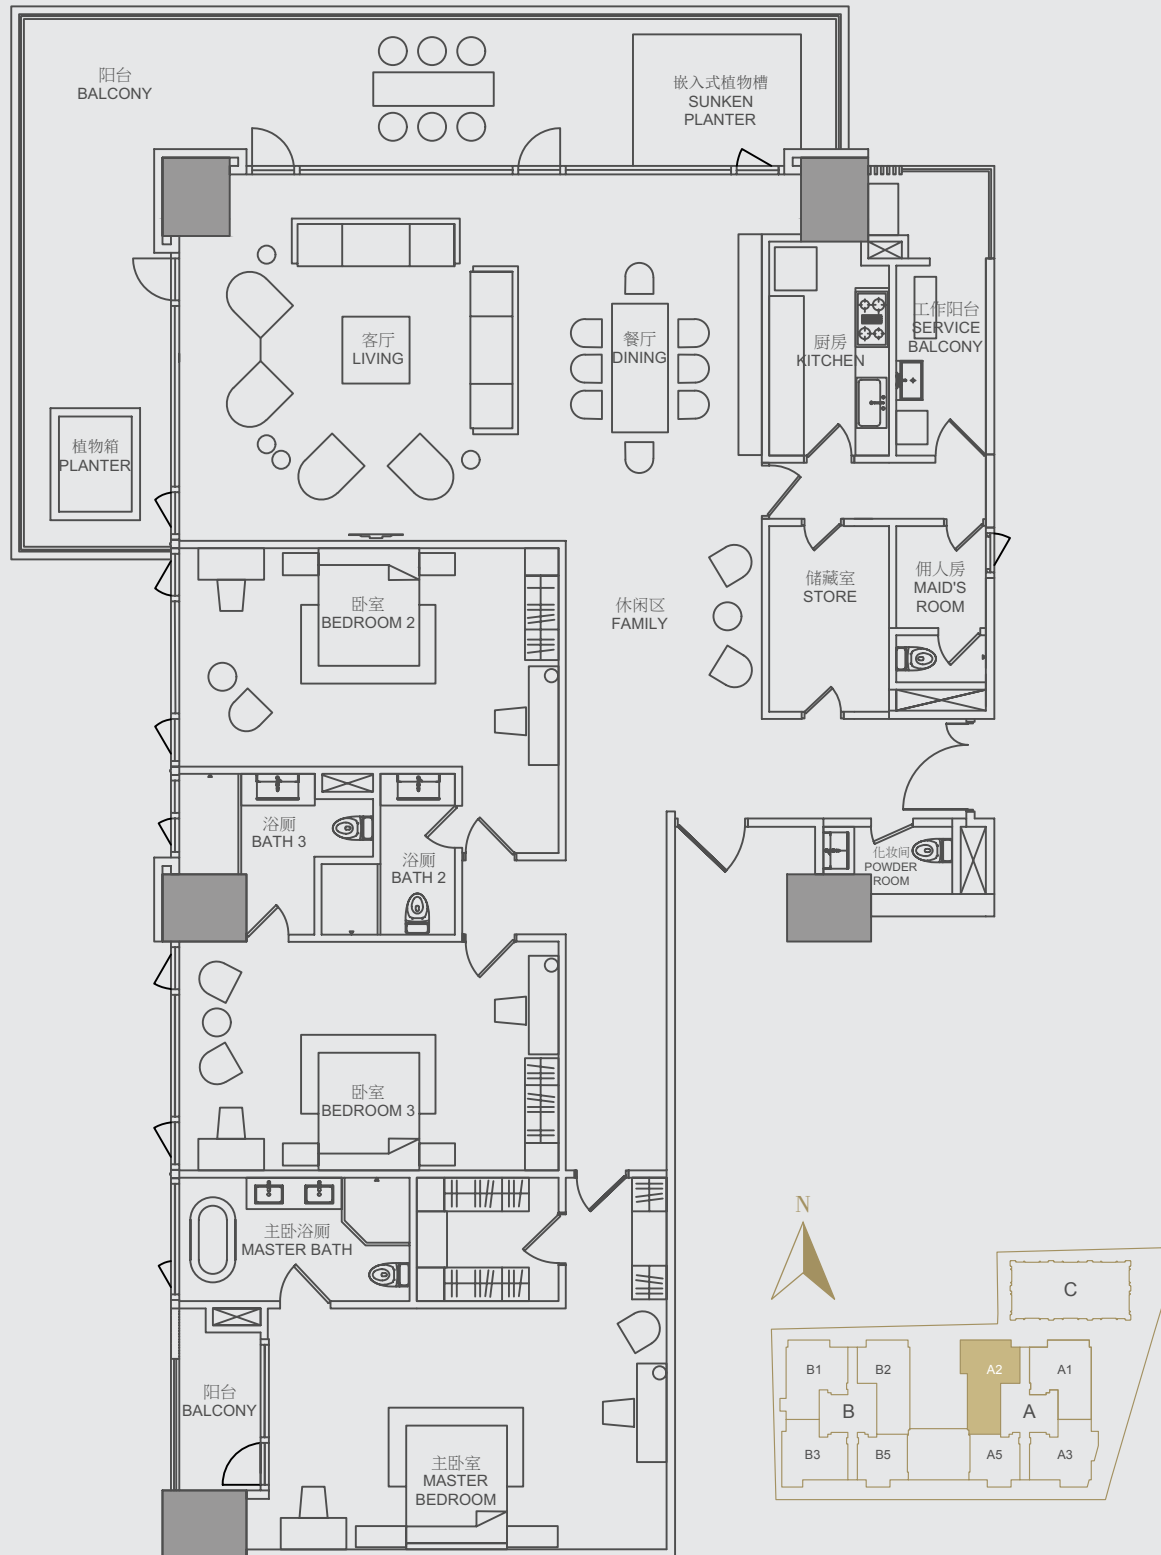

TYPE 类型 A2(a)

3 ENSUITE BEDROOMS + FAMILY
3 间带浴室套房 + 家庭房

NETT AREA 室内面积: 349m²

GROSS AREA 总面积: 453m²

2F | 5F | 8F | 11F | 14F | 17F
20F | 23F | 26F | 29F | 32F

TYPE 类型 A2(b)

3 ENSUITE BEDROOMS + FAMILY
3 间带浴室套房 + 家庭房

NETT AREA 室内面积: 324m²

GROSS AREA 总面积: 423m²

3F | 6F | 9F | 12F | 15F | 18F
21F | 24F | 27F | 30F | 33F

TYPE 类型 A2(c)

3 ENSUITE BEDROOMS + FAMILY
3 间带浴室套房 + 家庭房

NETT AREA 室内面积: 354m²

GROSS AREA 总面积: 459m²

4F | 7F | 10F | 13F | 16F | 19F
22F | 25F | 28F | 31F