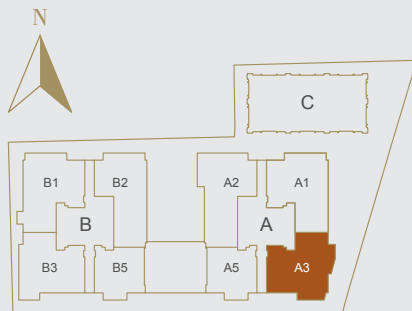

TYPE 类型
A3(a)

3 ENSUITE BEDROOMS + STUDY
3 间带浴室套房 + 书房

NETT AREA 室内面积: 300m²

GROSS AREA 总面积: 391m²

2F | 3F | 5F | 6F | 7F | 8F | 9F
12F | 14F | 15F | 16F | 17F | 18F
20F | 23F | 24F | 25F | 26F | 27F | 29F
30F | 31F | 32F | 33F

TYPE 类型
A3(b)

3 ENSUITE BEDROOMS + STUDY
3 间带浴室套房 + 书房

NETT AREA 室内面积: 327m²

GROSS AREA 总面积: 423m²

4F | 10F | 13F | 19F | 22F | 28F

TYPE 类型
A3(c)

2 ENSUITE BEDROOMS + STUDY
 2 间带浴室套房 + 书房

NETT AREA 室内面积: 226m²

GROSS AREA 总面积: 292m²

11F | 21F