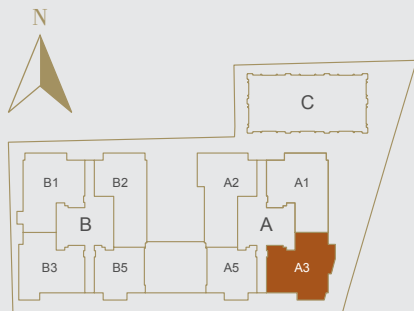

TYPE 类型
A3(a)

3 ENSUITE BEDROOMS + STUDY
3 间带浴室套房 + 书房

NETT AREA 室内面积: 300m²

GROSS AREA 总面积: 391m²

2F | 3F | 5F | 6F | 7F | 8F | 9F
12F | 14F | 15F | 16F | 17F | 18F
20F | 23F | 24F | 25F | 26F | 27F | 29F
30F | 31F | 32F | 33F

TYPE 类型
A3(b)

3 ENSUITE BEDROOMS + STUDY
3 间带浴室套房 + 书房

NETT AREA 室内面积: 327m²

GROSS AREA 总面积: 423m²

4F | 10F | 13F | 19F | 22F | 28F

TYPE 类型
A3(c)

2 ENSUITE BEDROOMS + STUDY
 2 间带浴室套房 + 书房

NETT AREA 室内面积: 226m²

GROSS AREA 总面积: 292m²

11F | 21F