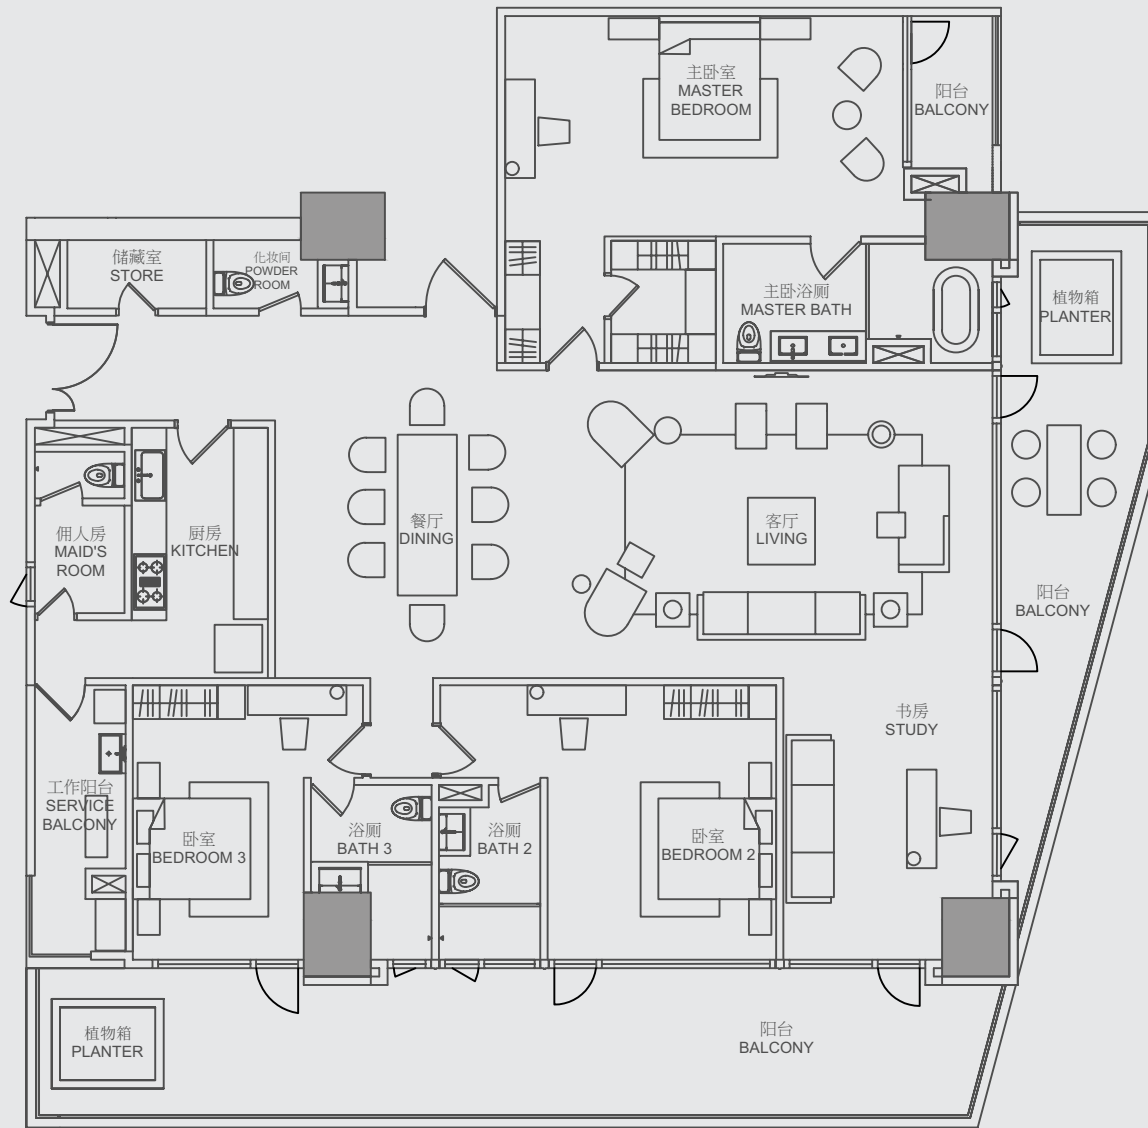

TYPE 类型
A3(a)

3 ENSUITE BEDROOMS + STUDY
3 间带浴室套房 + 书房

NETT AREA 室内面积: 300m²

GROSS AREA 总面积: 391m²

2F | 3F | 5F | 6F | 7F | 8F | 9F
12F | 14F | 15F | 16F | 17F | 18F
20F | 23F | 24F | 25F | 26F | 27F | 29F
30F | 31F | 32F | 33F

TYPE 类型
A3(b)

3 ENSUITE BEDROOMS + STUDY
3 间带浴室套房 + 书房

NETT AREA 室内面积: 327m²

GROSS AREA 总面积: 423m²

4F | 10F | 13F | 19F | 22F | 28F

TYPE 类型
A3(c)

2 ENSUITE BEDROOMS + STUDY
 2 间带浴室套房 + 书房

NETT AREA 室内面积: 226m²

GROSS AREA 总面积: 292m²

11F | 21F