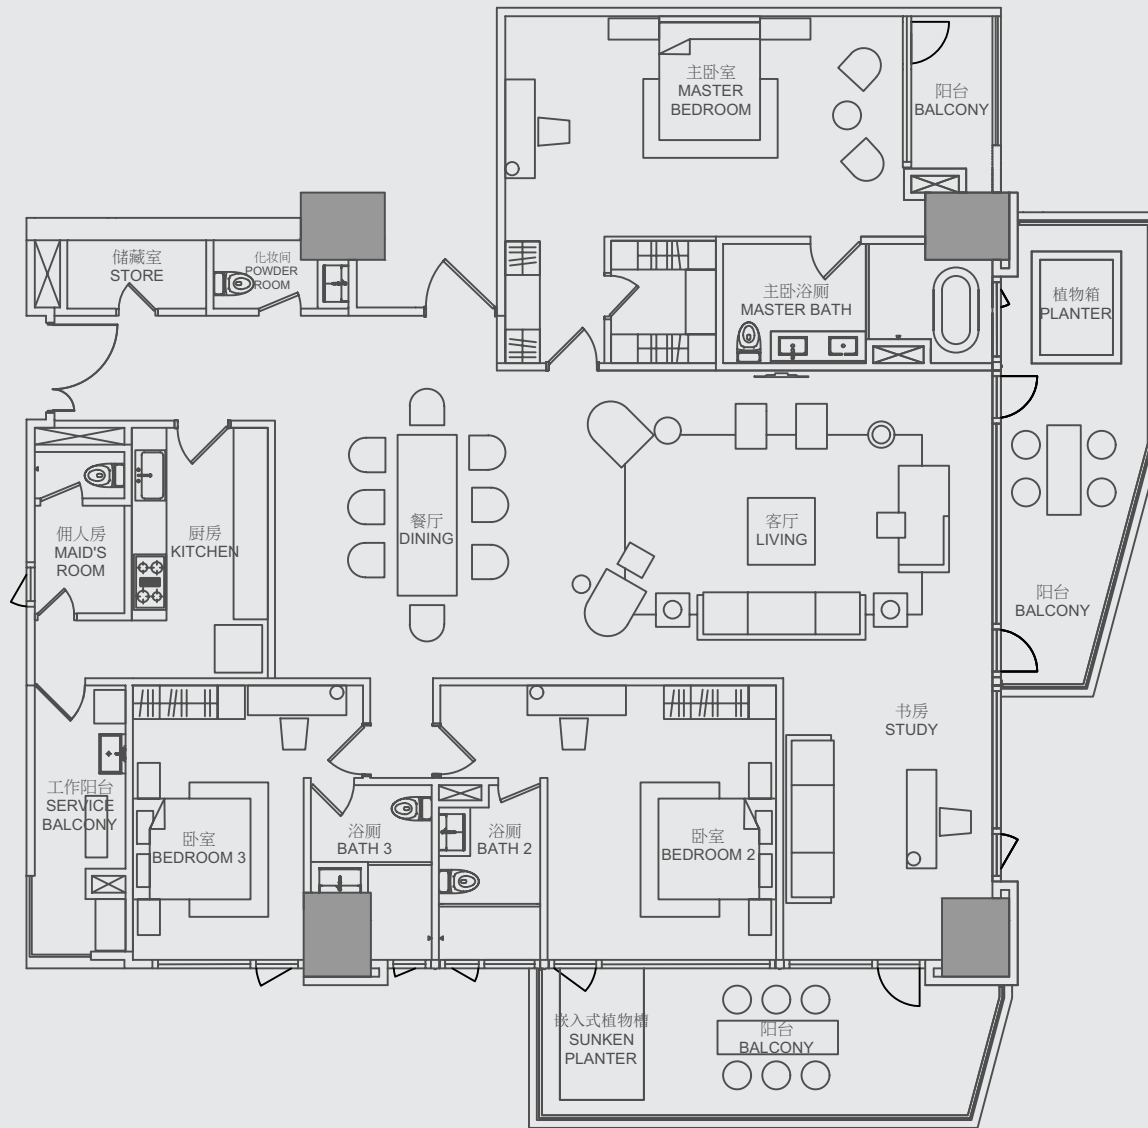

TYPE 类型
A3(a)

3 ENSUITE BEDROOMS + STUDY
3 间带浴室套房 + 书房

NETT AREA 室内面积: 300m²

GROSS AREA 总面积: 391m²

2F | 3F | 5F | 6F | 7F | 8F | 9F
12F | 14F | 15F | 16F | 17F | 18F
20F | 23F | 24F | 25F | 26F | 27F | 29F
30F | 31F | 32F | 33F

TYPE 类型
A3(b)

3 ENSUITE BEDROOMS + STUDY
3 间带浴室套房 + 书房

NETT AREA 室内面积: 327m²

GROSS AREA 总面积: 423m²

4F | 10F | 13F | 19F | 22F | 28F

TYPE 类型
A3(c)

2 ENSUITE BEDROOMS + STUDY
 2 间带浴室套房 + 书房

NETT AREA 室内面积: 226m²

GROSS AREA 总面积: 292m²

11F | 21F