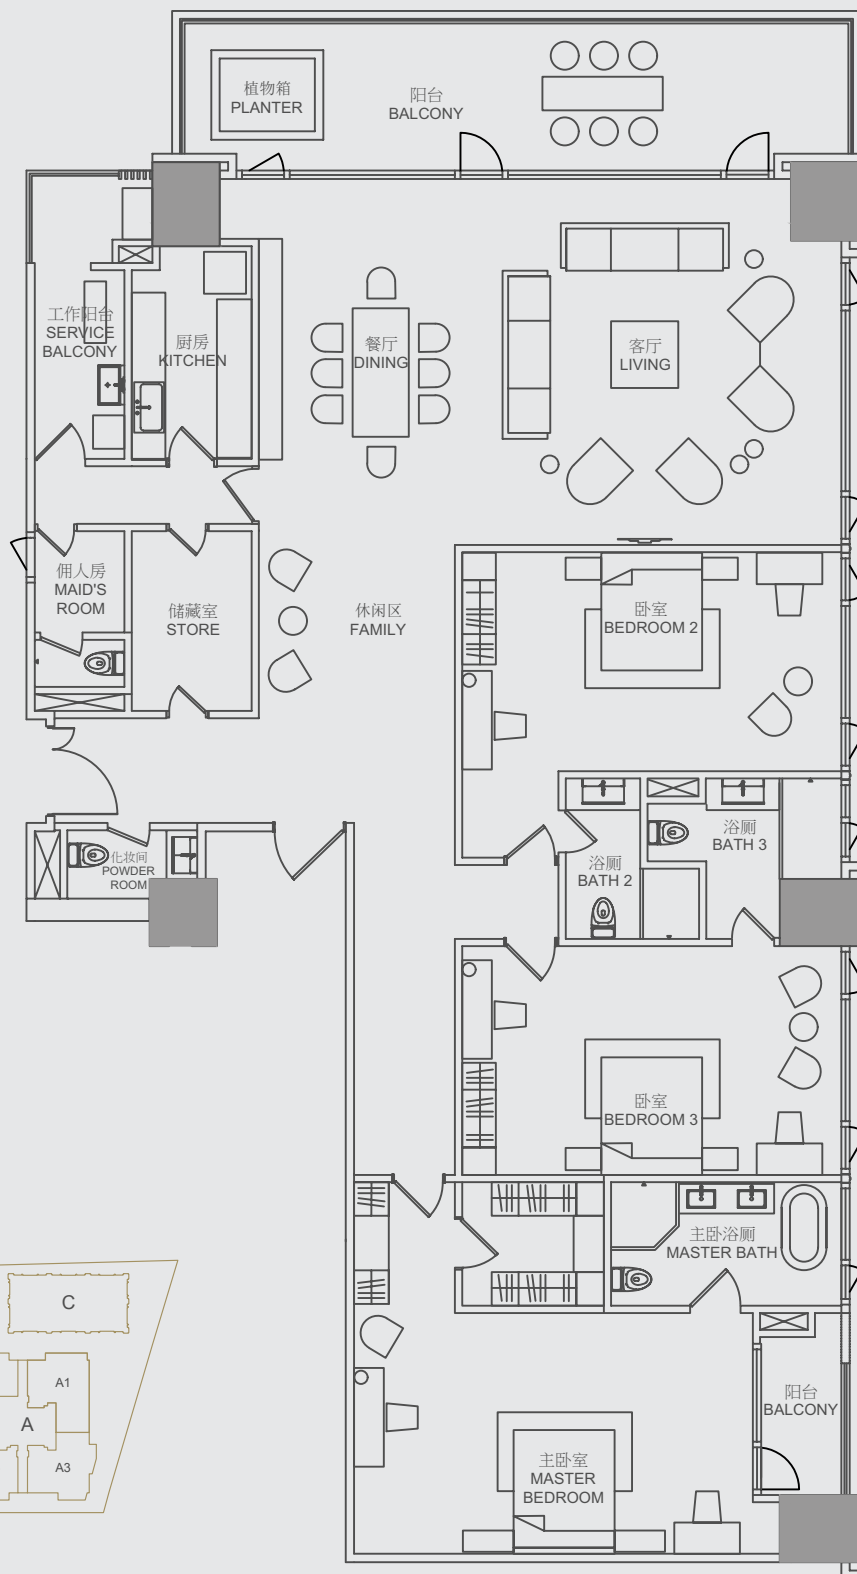

# TYPE 类型 B2(a)

3 ENSUITE BEDROOMS + FAMILY  
3 间带浴室套房 + 家庭房

NETT AREA 室内面积: 324m<sup>2</sup>

GROSS AREA 总面积: 423m<sup>2</sup>

2F | 5F | 8F | 11F | 14F | 17F  
20F | 23F | 26F | 29F | 32F

# TYPE 类型 B2(b)

3 ENSUITE BEDROOMS + FAMILY  
3 间带浴室套房 + 家庭房

NETT AREA 室内面积: 353m<sup>2</sup>

GROSS AREA 总面积: 458m<sup>2</sup>

3F | 6F | 9F | 12F | 15F | 18F  
21F | 24F | 27F | 30F

# TYPE 类型 B2(c)

3 ENSUITE BEDROOMS + FAMILY  
3 间带浴室套房 + 家庭房

NETT AREA 室内面积: 349m<sup>2</sup>

GROSS AREA 总面积: 453m<sup>2</sup>

4F | 7F | 10F | 13F | 16F | 19F  
22F | 25F | 28F | 31F | 33F