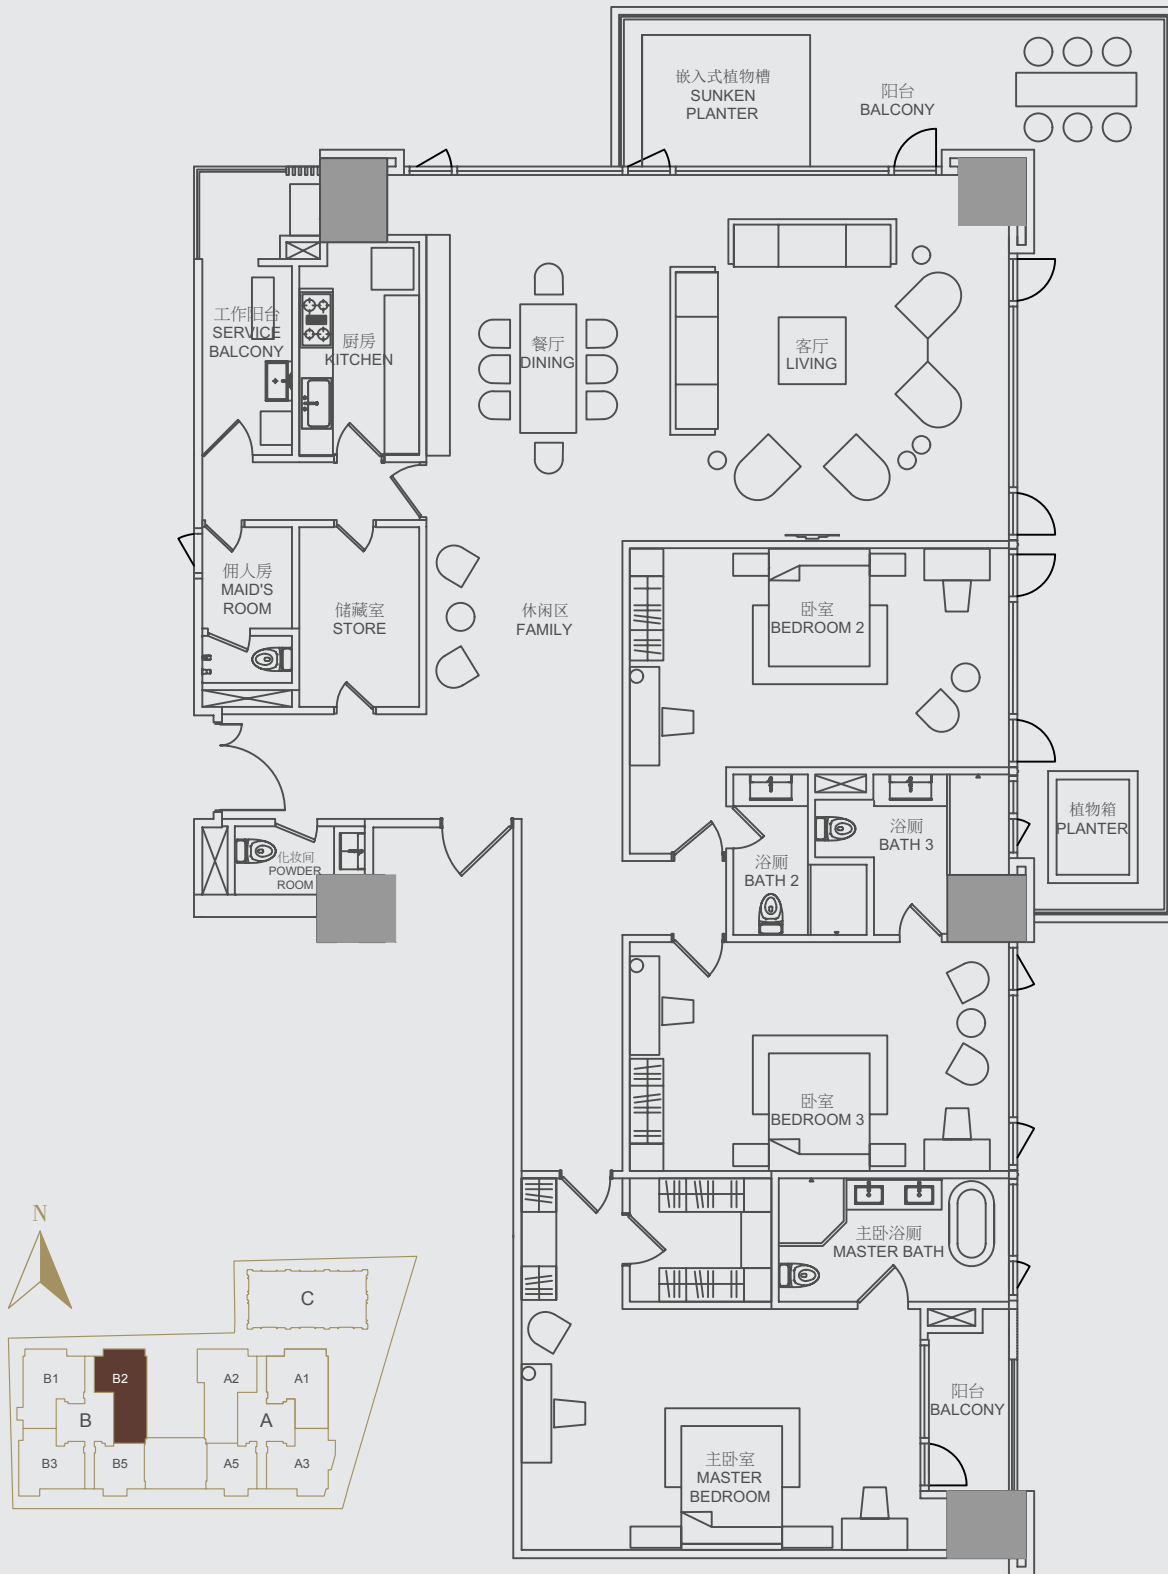

# TYPE 类型 B2(a)

3 ENSUITE BEDROOMS + FAMILY  
3 间带浴室套房 + 家庭房

NETT AREA 室内面积: 324m<sup>2</sup>

GROSS AREA 总面积: 423m<sup>2</sup>

2F | 5F | 8F | 11F | 14F | 17F  
20F | 23F | 26F | 29F | 32F

# TYPE 类型 B2(b)

3 ENSUITE BEDROOMS + FAMILY  
3 间带浴室套房 + 家庭房

NETT AREA 室内面积: 353m<sup>2</sup>

GROSS AREA 总面积: 458m<sup>2</sup>

3F | 6F | 9F | 12F | 15F | 18F  
21F | 24F | 27F | 30F

# TYPE 类型 B2(c)

3 ENSUITE BEDROOMS + FAMILY  
3 间带浴室套房 + 家庭房

NETT AREA 室内面积: 349m<sup>2</sup>

GROSS AREA 总面积: 453m<sup>2</sup>

4F | 7F | 10F | 13F | 16F | 19F  
22F | 25F | 28F | 31F | 33F