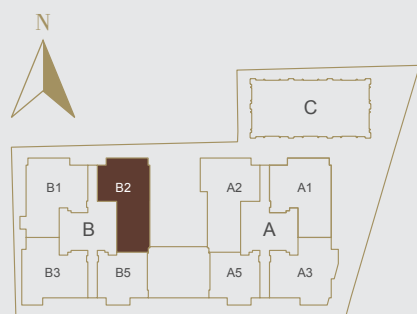

# TYPE 类型 B2(a)

3 ENSUITE BEDROOMS + FAMILY  
3 间带浴室套房 + 家庭房

NETT AREA 室内面积: 324m<sup>2</sup>

GROSS AREA 总面积: 423m<sup>2</sup>

2F | 5F | 8F | 11F | 14F | 17F  
20F | 23F | 26F | 29F | 32F

# TYPE 类型 B2(b)

3 ENSUITE BEDROOMS + FAMILY  
3 间带浴室套房 + 家庭房

NETT AREA 室内面积: 353m<sup>2</sup>

GROSS AREA 总面积: 458m<sup>2</sup>

3F | 6F | 9F | 12F | 15F | 18F  
21F | 24F | 27F | 30F

# TYPE 类型 B2(c)

3 ENSUITE BEDROOMS + FAMILY  
3 间带浴室套房 + 家庭房

NETT AREA 室内面积: 349m<sup>2</sup>

GROSS AREA 总面积: 453m<sup>2</sup>

4F | 7F | 10F | 13F | 16F | 19F  
22F | 25F | 28F | 31F | 33F