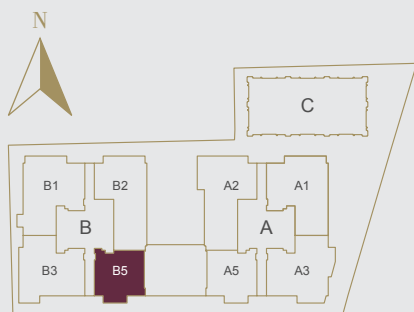

TYPE 类型
B5(a)

2 ENSUITE BEDROOMS + STUDY
 2 间带浴室套房 + 书房

NETT AREA 室内面积: 259m²

GROSS AREA 总面积: 336m²

2F

TYPE 类型 B5(b)

2 ENSUITE BEDROOMS + STUDY
2 间带浴室套房 + 书房

NETT AREA 室内面积: 233m²

GROSS AREA 总面积: 303m²

3F | 6F | 9F | 12F | 15F | 18F
21F | 24F | 27F | 30F | 33F

TYPE 类型 B5(c)

2 ENSUITE BEDROOMS + STUDY
2 间带浴室套房 + 书房

NETT AREA 室内面积: 216m²

GROSS AREA 总面积: 281m²

4F | 7F | 10F | 13F | 16F | 19F
22F | 25F | 28F | 31F

TYPE 类型 B5(d)

2 ENSUITE BEDROOMS + STUDY
2 间带浴室套房 + 书房

NETT AREA 室内面积: 221m²

GROSS AREA 总面积: 288m²

5F | 8F | 11F | 14F | 17F
20F | 23F | 26F | 29F | 32F