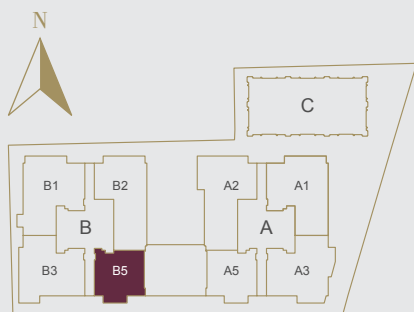

TYPE 类型
B5(a)

2 ENSUITE BEDROOMS + STUDY
 2 间带浴室套房 + 书房

NETT AREA 室内面积: 259m²

GROSS AREA 总面积: 336m²

2F

TYPE 类型 B5(b)

2 ENSUITE BEDROOMS + STUDY
2 间带浴室套房 + 书房

NETT AREA 室内面积: 233m²

GROSS AREA 总面积: 303m²

3F | 6F | 9F | 12F | 15F | 18F
21F | 24F | 27F | 30F | 33F

TYPE 类型 B5(c)

2 ENSUITE BEDROOMS + STUDY
2 间带浴室套房 + 书房

NETT AREA 室内面积: 216m²

GROSS AREA 总面积: 281m²

4F | 7F | 10F | 13F | 16F | 19F
22F | 25F | 28F | 31F

TYPE 类型 B5(d)

2 ENSUITE BEDROOMS + STUDY
2 间带浴室套房 + 书房

NETT AREA 室内面积: 221m²

GROSS AREA 总面积: 288m²

5F | 8F | 11F | 14F | 17F
20F | 23F | 26F | 29F | 32F