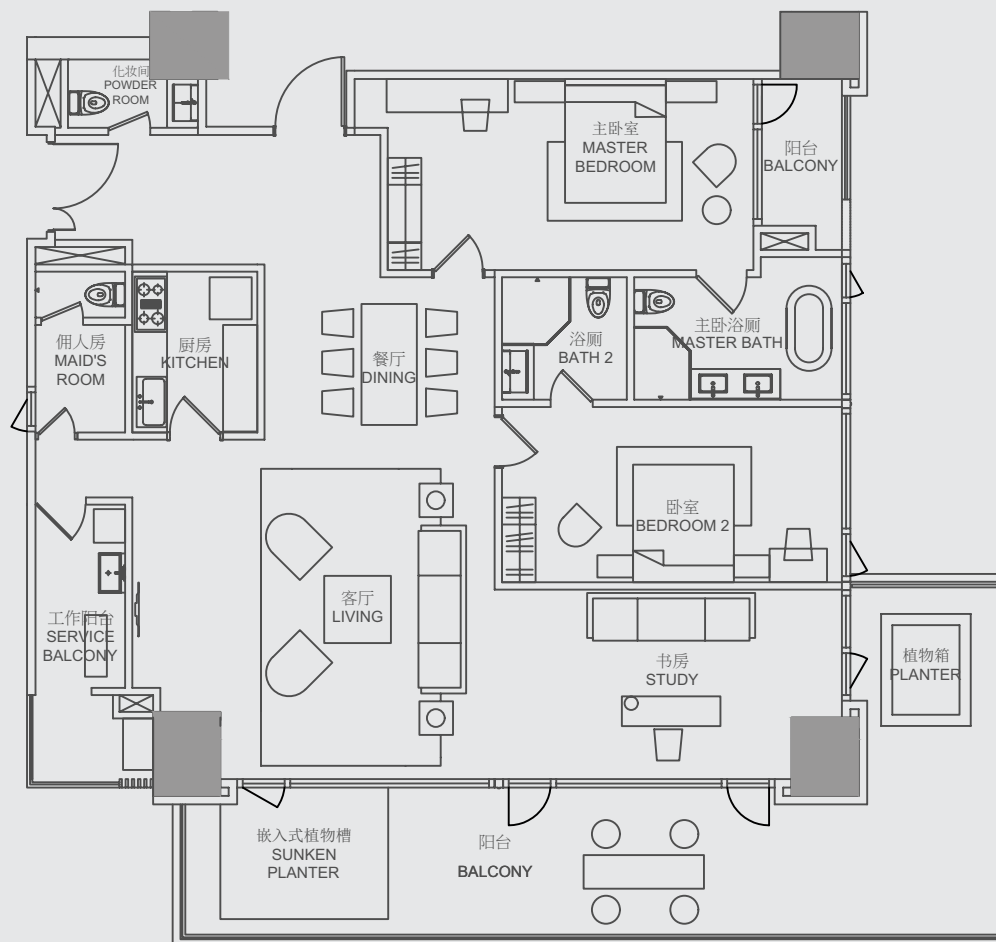

TYPE 类型
B5(a)

2 ENSUITE BEDROOMS + STUDY
 2 间带浴室套房 + 书房

NETT AREA 室内面积: 259m²

GROSS AREA 总面积: 336m²

2F

TYPE 类型 B5(b)

2 ENSUITE BEDROOMS + STUDY
2 间带浴室套房 + 书房

NETT AREA 室内面积: 233m²

GROSS AREA 总面积: 303m²

3F | 6F | 9F | 12F | 15F | 18F
21F | 24F | 27F | 30F | 33F

TYPE 类型 B5(c)

2 ENSUITE BEDROOMS + STUDY
2 间带浴室套房 + 书房

NETT AREA 室内面积: 216m²

GROSS AREA 总面积: 281m²

4F | 7F | 10F | 13F | 16F | 19F
22F | 25F | 28F | 31F

TYPE 类型 B5(d)

2 ENSUITE BEDROOMS + STUDY
2 间带浴室套房 + 书房

NETT AREA 室内面积: 221m²

GROSS AREA 总面积: 288m²

5F | 8F | 11F | 14F | 17F
20F | 23F | 26F | 29F | 32F