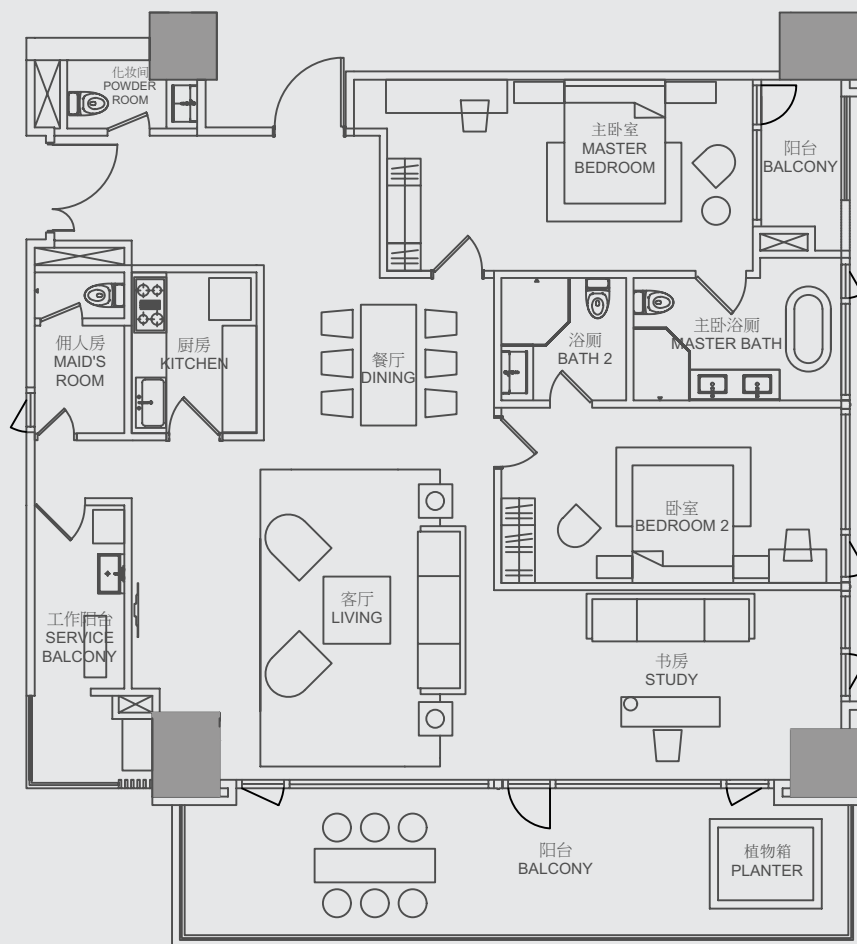

TYPE 类型
B5(a)

2 ENSUITE BEDROOMS + STUDY
 2 间带浴室套房 + 书房

NETT AREA 室内面积: 259m²

GROSS AREA 总面积: 336m²

2F

TYPE 类型 B5(b)

2 ENSUITE BEDROOMS + STUDY
2 间带浴室套房 + 书房

NETT AREA 室内面积: 233m²

GROSS AREA 总面积: 303m²

3F | 6F | 9F | 12F | 15F | 18F
21F | 24F | 27F | 30F | 33F

TYPE 类型 B5(c)

2 ENSUITE BEDROOMS + STUDY
2 间带浴室套房 + 书房

NETT AREA 室内面积: 216m²

GROSS AREA 总面积: 281m²

4F | 7F | 10F | 13F | 16F | 19F
22F | 25F | 28F | 31F

TYPE 类型 B5(d)

2 ENSUITE BEDROOMS + STUDY
2 间带浴室套房 + 书房

NETT AREA 室内面积: 221m²

GROSS AREA 总面积: 288m²

5F | 8F | 11F | 14F | 17F
20F | 23F | 26F | 29F | 32F