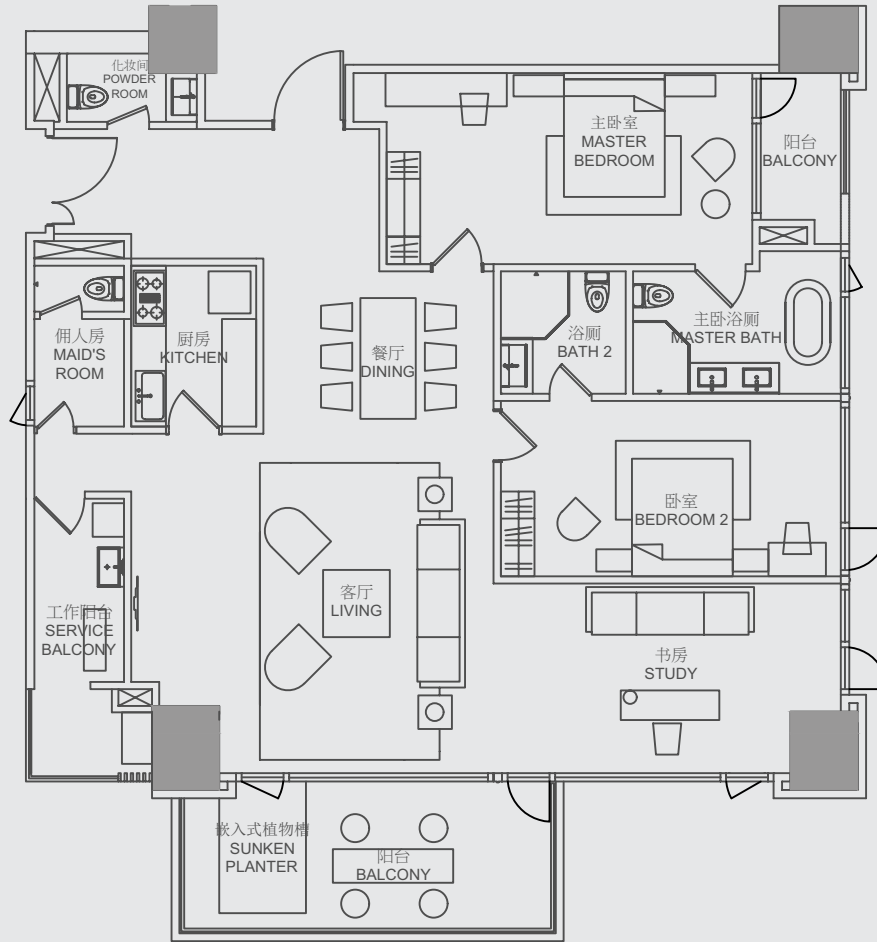

TYPE 类型
B5(a)

2 ENSUITE BEDROOMS + STUDY
 2 间带浴室套房 + 书房

NETT AREA 室内面积: 259m²

GROSS AREA 总面积: 336m²

2F

TYPE 类型 B5(b)

2 ENSUITE BEDROOMS + STUDY
2 间带浴室套房 + 书房

NETT AREA 室内面积: 233m²

GROSS AREA 总面积: 303m²

3F | 6F | 9F | 12F | 15F | 18F
21F | 24F | 27F | 30F | 33F

TYPE 类型 B5(c)

2 ENSUITE BEDROOMS + STUDY
2 间带浴室套房 + 书房

NETT AREA 室内面积: 216m²

GROSS AREA 总面积: 281m²

4F | 7F | 10F | 13F | 16F | 19F
22F | 25F | 28F | 31F

TYPE 类型 B5(d)

2 ENSUITE BEDROOMS + STUDY
2 间带浴室套房 + 书房

NETT AREA 室内面积: 221m²

GROSS AREA 总面积: 288m²

5F | 8F | 11F | 14F | 17F
20F | 23F | 26F | 29F | 32F