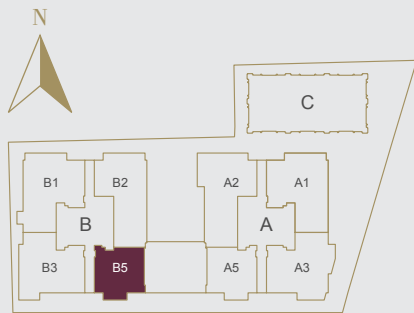

TYPE 类型
B5(a)

2 ENSUITE BEDROOMS + STUDY
 2 间带浴室套房 + 书房

NETT AREA 室内面积: 259m²

GROSS AREA 总面积: 336m²

2F

TYPE 类型 B5(b)

2 ENSUITE BEDROOMS + STUDY
2 间带浴室套房 + 书房

NETT AREA 室内面积: 233m²

GROSS AREA 总面积: 303m²

3F | 6F | 9F | 12F | 15F | 18F
21F | 24F | 27F | 30F | 33F

TYPE 类型 B5(c)

2 ENSUITE BEDROOMS + STUDY
2 间带浴室套房 + 书房

NETT AREA 室内面积: 216m²

GROSS AREA 总面积: 281m²

4F | 7F | 10F | 13F | 16F | 19F
22F | 25F | 28F | 31F

TYPE 类型 B5(d)

2 ENSUITE BEDROOMS + STUDY
2 间带浴室套房 + 书房

NETT AREA 室内面积: 221m²

GROSS AREA 总面积: 288m²

5F | 8F | 11F | 14F | 17F
20F | 23F | 26F | 29F | 32F