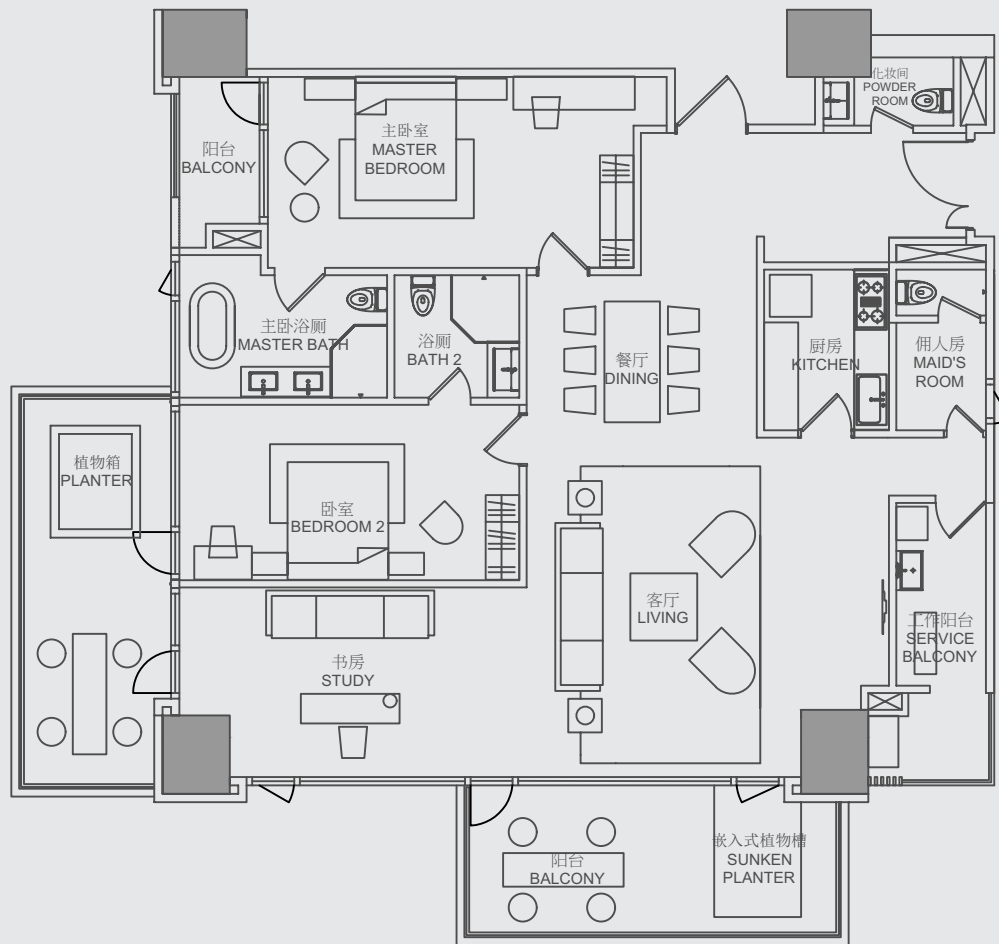

TYPE 类型
A5(a)

2 ENSUITE BEDROOMS + STUDY
2 间带浴室套房 + 书房

NETT AREA 室内面积: 259m²

GROSS AREA 总面积: 336m²

2F

TYPE 类型 A5(b)

2 ENSUITE BEDROOMS + STUDY
2 间带浴室套房 + 书房

NETT AREA 室内面积: 216m²

GROSS AREA 总面积: 281m²

3F | 6F | 9F | 12F | 15F | 18F
21F | 24F | 27F | 30F | 33F

TYPE 类型
A5(c)

2 ENSUITE BEDROOMS + STUDY
2 间带浴室套房 + 书房

NETT AREA 室内面积: 221m²

GROSS AREA 总面积: 288m²

4F | 7F | 10F | 13F | 16F | 19F
22F | 25F | 28F | 31F

TYPE 类型 A5(d)

2 ENSUITE BEDROOMS + STUDY
2 间带浴室套房 + 书房

NETT AREA 室内面积: 233m²

GROSS AREA 总面积: 303m²

5F | 8F | 11F | 14F | 17F
20F | 23F | 26F | 29F | 32F