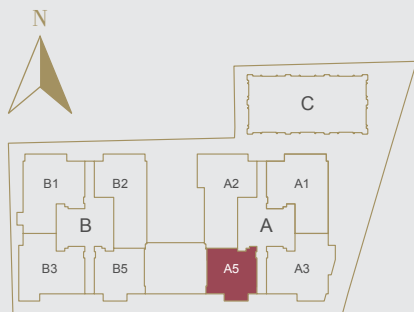

TYPE 类型
A5(a)

2 ENSUITE BEDROOMS + STUDY
2 间带浴室套房 + 书房

NETT AREA 室内面积: 259m²

GROSS AREA 总面积: 336m²

2F

TYPE 类型 A5(b)

2 ENSUITE BEDROOMS + STUDY
2 间带浴室套房 + 书房

NETT AREA 室内面积: 216m²

GROSS AREA 总面积: 281m²

3F | 6F | 9F | 12F | 15F | 18F
21F | 24F | 27F | 30F | 33F

TYPE 类型
A5(c)

2 ENSUITE BEDROOMS + STUDY
2 间带浴室套房 + 书房

NETT AREA 室内面积: 221m²

GROSS AREA 总面积: 288m²

4F | 7F | 10F | 13F | 16F | 19F
22F | 25F | 28F | 31F

TYPE 类型 A5(d)

2 ENSUITE BEDROOMS + STUDY
2 间带浴室套房 + 书房

NETT AREA 室内面积: 233m²

GROSS AREA 总面积: 303m²

5F | 8F | 11F | 14F | 17F
20F | 23F | 26F | 29F | 32F