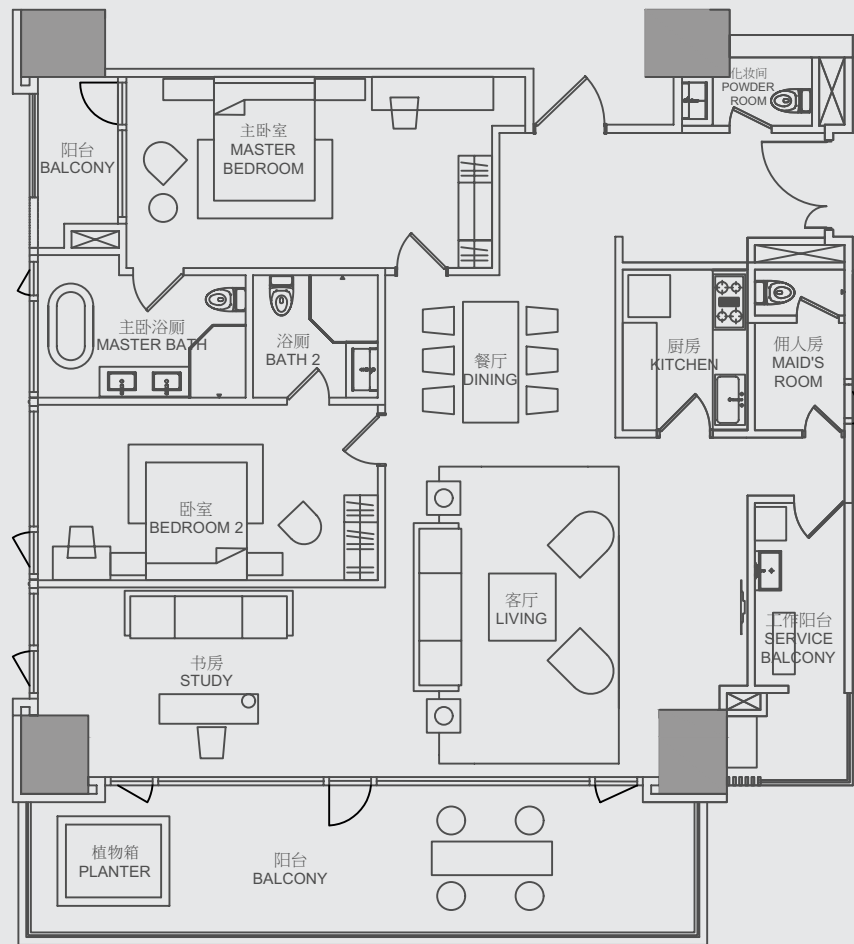

TYPE 类型
A5(a)

2 ENSUITE BEDROOMS + STUDY
2 间带浴室套房 + 书房

NETT AREA 室内面积: 259m²

GROSS AREA 总面积: 336m²

2F

TYPE 类型 A5(b)

2 ENSUITE BEDROOMS + STUDY
2 间带浴室套房 + 书房

NETT AREA 室内面积: 216m²

GROSS AREA 总面积: 281m²

3F | 6F | 9F | 12F | 15F | 18F
21F | 24F | 27F | 30F | 33F

TYPE 类型
A5(c)

2 ENSUITE BEDROOMS + STUDY
2 间带浴室套房 + 书房

NETT AREA 室内面积: 221m²

GROSS AREA 总面积: 288m²

4F | 7F | 10F | 13F | 16F | 19F
22F | 25F | 28F | 31F

TYPE 类型 A5(d)

2 ENSUITE BEDROOMS + STUDY
2 间带浴室套房 + 书房

NETT AREA 室内面积: 233m²

GROSS AREA 总面积: 303m²

5F | 8F | 11F | 14F | 17F
20F | 23F | 26F | 29F | 32F