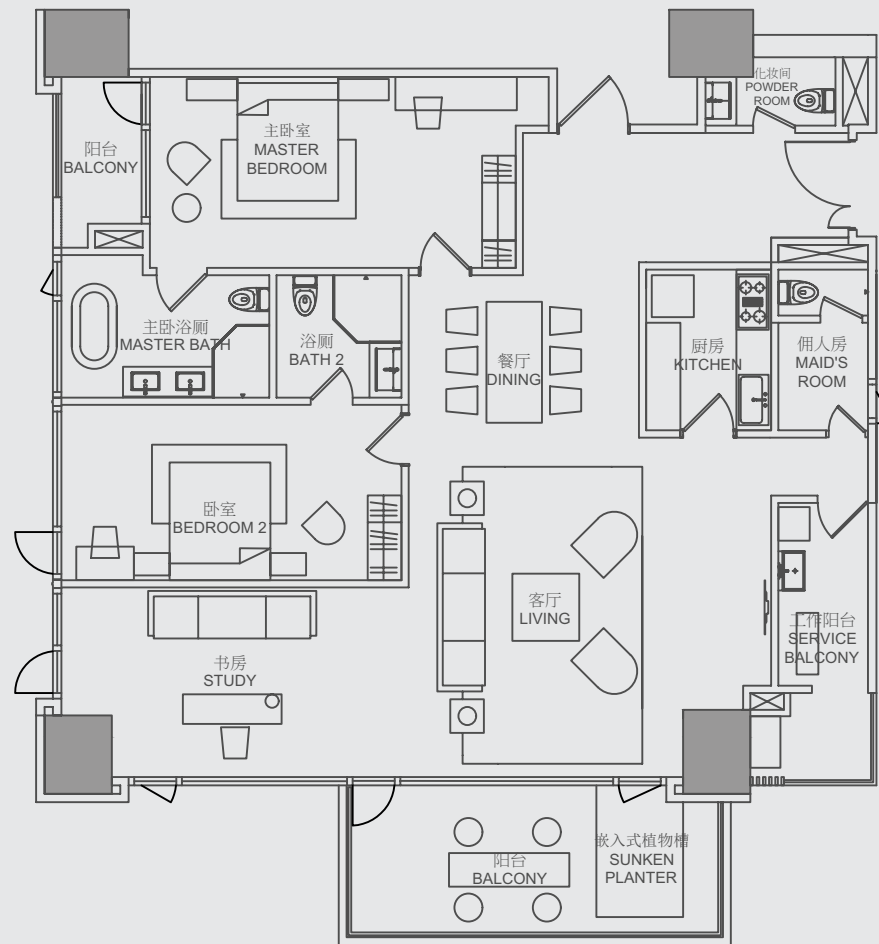

TYPE 类型
A5(a)

2 ENSUITE BEDROOMS + STUDY
2 间带浴室套房 + 书房

NETT AREA 室内面积: 259m²

GROSS AREA 总面积: 336m²

2F

TYPE 类型 A5(b)

2 ENSUITE BEDROOMS + STUDY
2 间带浴室套房 + 书房

NETT AREA 室内面积: 216m²

GROSS AREA 总面积: 281m²

3F | 6F | 9F | 12F | 15F | 18F
21F | 24F | 27F | 30F | 33F

TYPE 类型
A5(c)

2 ENSUITE BEDROOMS + STUDY
2 间带浴室套房 + 书房

NETT AREA 室内面积: 221m²

GROSS AREA 总面积: 288m²

4F | 7F | 10F | 13F | 16F | 19F
22F | 25F | 28F | 31F

TYPE 类型 A5(d)

2 ENSUITE BEDROOMS + STUDY
2 间带浴室套房 + 书房

NETT AREA 室内面积: 233m²

GROSS AREA 总面积: 303m²

5F | 8F | 11F | 14F | 17F
20F | 23F | 26F | 29F | 32F