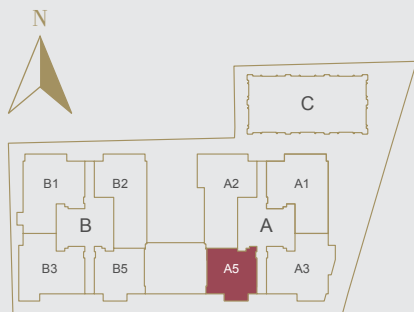

TYPE 类型
A5(a)

2 ENSUITE BEDROOMS + STUDY
2 间带浴室套房 + 书房

NETT AREA 室内面积: 259m²

GROSS AREA 总面积: 336m²

2F

TYPE 类型 A5(b)

2 ENSUITE BEDROOMS + STUDY
2 间带浴室套房 + 书房

NETT AREA 室内面积: 216m²

GROSS AREA 总面积: 281m²

3F | 6F | 9F | 12F | 15F | 18F
21F | 24F | 27F | 30F | 33F

TYPE 类型
A5(c)

2 ENSUITE BEDROOMS + STUDY
2 间带浴室套房 + 书房

NETT AREA 室内面积: 221m²

GROSS AREA 总面积: 288m²

4F | 7F | 10F | 13F | 16F | 19F
22F | 25F | 28F | 31F

TYPE 类型 A5(d)

2 ENSUITE BEDROOMS + STUDY
2 间带浴室套房 + 书房

NETT AREA 室内面积: 233m²

GROSS AREA 总面积: 303m²

5F | 8F | 11F | 14F | 17F
20F | 23F | 26F | 29F | 32F