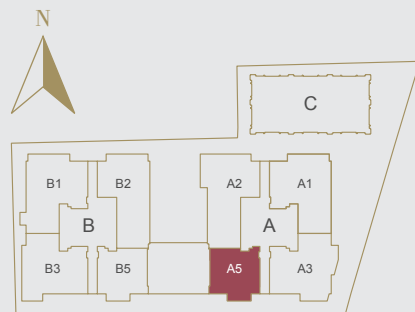

TYPE 类型
A5(a)

2 ENSUITE BEDROOMS + STUDY
2 间带浴室套房 + 书房

NETT AREA 室内面积: 259m²

GROSS AREA 总面积: 336m²

2F

TYPE 类型 A5(b)

2 ENSUITE BEDROOMS + STUDY
2 间带浴室套房 + 书房

NETT AREA 室内面积: 216m²

GROSS AREA 总面积: 281m²

3F | 6F | 9F | 12F | 15F | 18F
21F | 24F | 27F | 30F | 33F

TYPE 类型
A5(c)

2 ENSUITE BEDROOMS + STUDY
2 间带浴室套房 + 书房

NETT AREA 室内面积: 221m²

GROSS AREA 总面积: 288m²

4F | 7F | 10F | 13F | 16F | 19F
22F | 25F | 28F | 31F

TYPE 类型 A5(d)

2 ENSUITE BEDROOMS + STUDY
2 间带浴室套房 + 书房

NETT AREA 室内面积: 233m²

GROSS AREA 总面积: 303m²

5F | 8F | 11F | 14F | 17F
20F | 23F | 26F | 29F | 32F