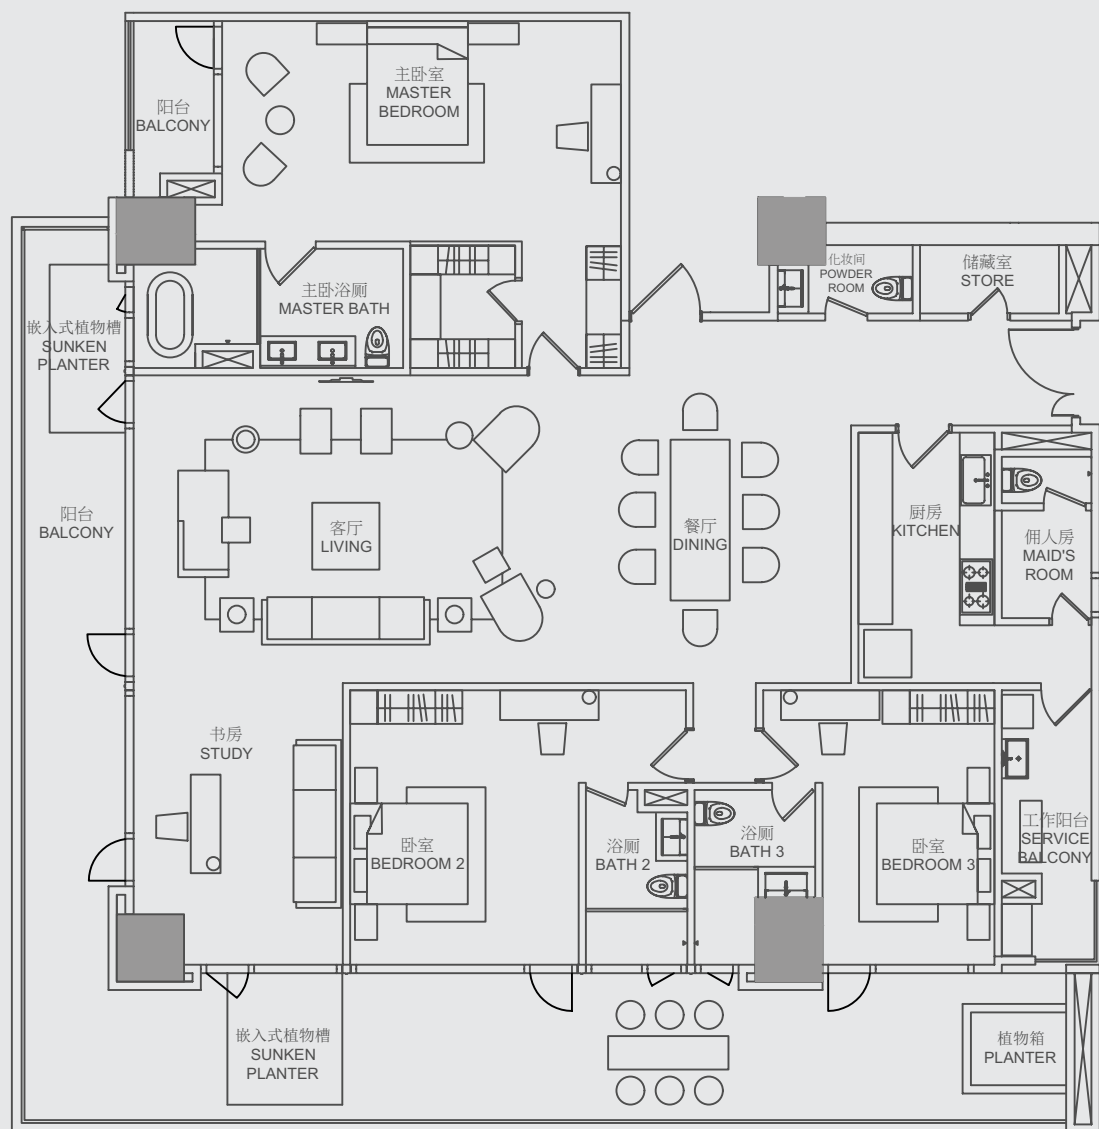

TYPE 类型
B3(a)

3 ENSUITE BEDROOMS + STUDY
 3间带浴室套房 + 书房

NETT AREA 室内面积: 299m²

GROSS AREA 总面积: 390m²

2F | 6F | 8F | 12F | 14F | 16F | 18F
 20F | 24F | 26F | 30F | 32F

TYPE 类型
B3(b)

3 ENSUITE BEDROOMS + STUDY
 3间带浴室套房 + 书房

NETT AREA 室内面积: 283m²

GROSS AREA 总面积: 369m²

3F | 5F | 7F | 9F | 15F | 17F
 23F | 25F | 27F | 29F | 31F | 33F

TYPE 类型
B3(c)

3 ENSUITE BEDROOMS + STUDY
 3间带浴室套房 + 书房

NETT AREA 室内面积: 333m²

GROSS AREA 总面积: 431m²

4F | 10F | 13F | 19F | 22F | 28F

TYPE 类型 B3(d)

2 ENSUITE BEDROOMS + STUDY
2 间带浴室套房 + 书房

NETT AREA 室内面积: 210m²

GROSS AREA 总面积: 272m²

11F | 21F