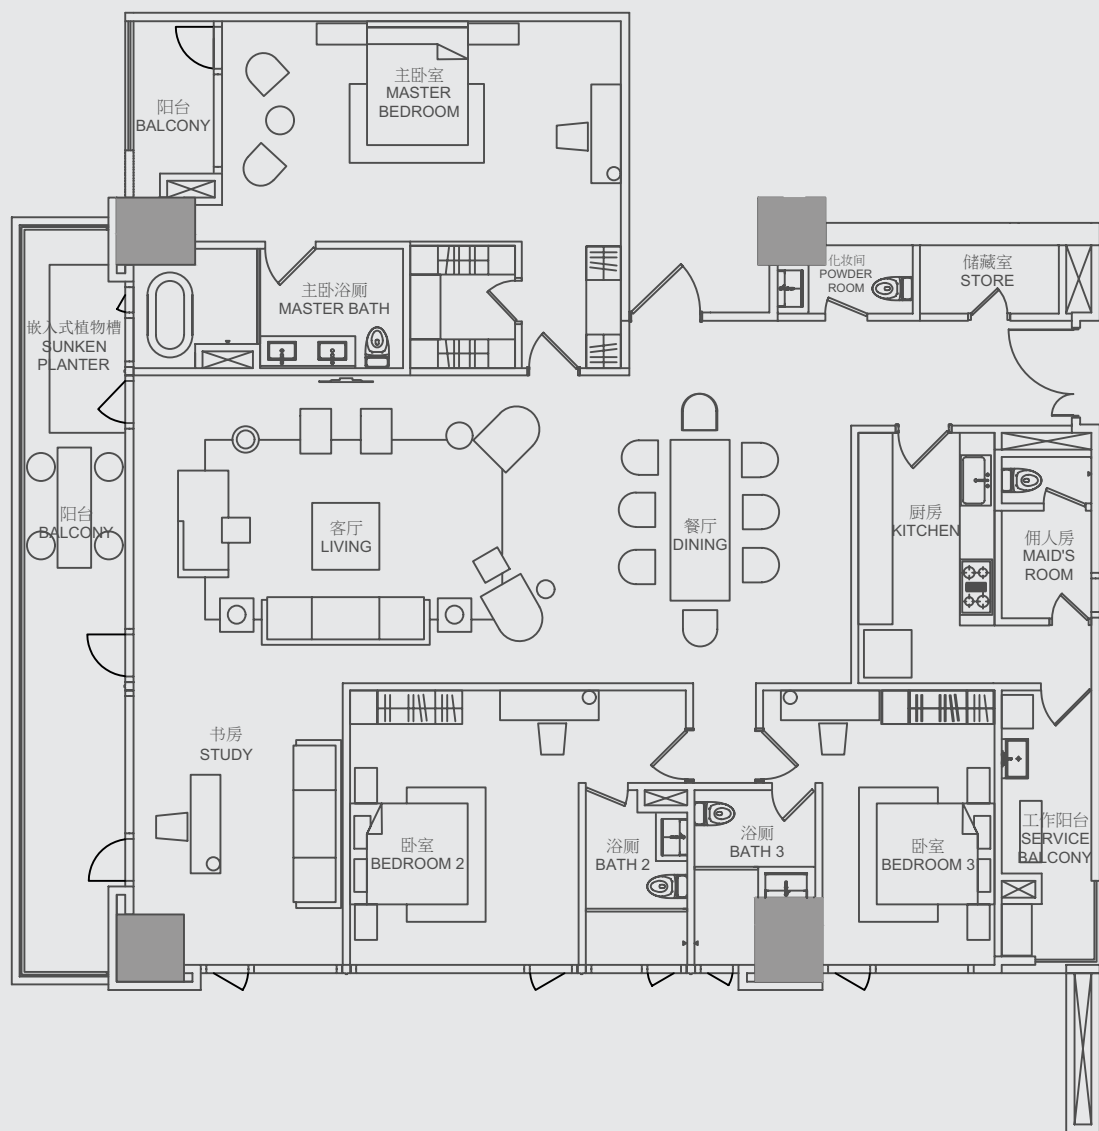

TYPE 类型
B3(a)

3 ENSUITE BEDROOMS + STUDY
 3间带浴室套房 + 书房

NETT AREA 室内面积: 299m²

GROSS AREA 总面积: 390m²

2F | 6F | 8F | 12F | 14F | 16F | 18F
 20F | 24F | 26F | 30F | 32F

TYPE 类型
B3(b)

3 ENSUITE BEDROOMS + STUDY
 3间带浴室套房 + 书房

NETT AREA 室内面积: 283m²

GROSS AREA 总面积: 369m²

3F | 5F | 7F | 9F | 15F | 17F
 23F | 25F | 27F | 29F | 31F | 33F

TYPE 类型
B3(c)

3 ENSUITE BEDROOMS + STUDY
 3间带浴室套房 + 书房

NETT AREA 室内面积: 333m²

GROSS AREA 总面积: 431m²

4F | 10F | 13F | 19F | 22F | 28F

TYPE 类型 B3(d)

2 ENSUITE BEDROOMS + STUDY
2 间带浴室套房 + 书房

NETT AREA 室内面积: 210m²

GROSS AREA 总面积: 272m²

11F | 21F