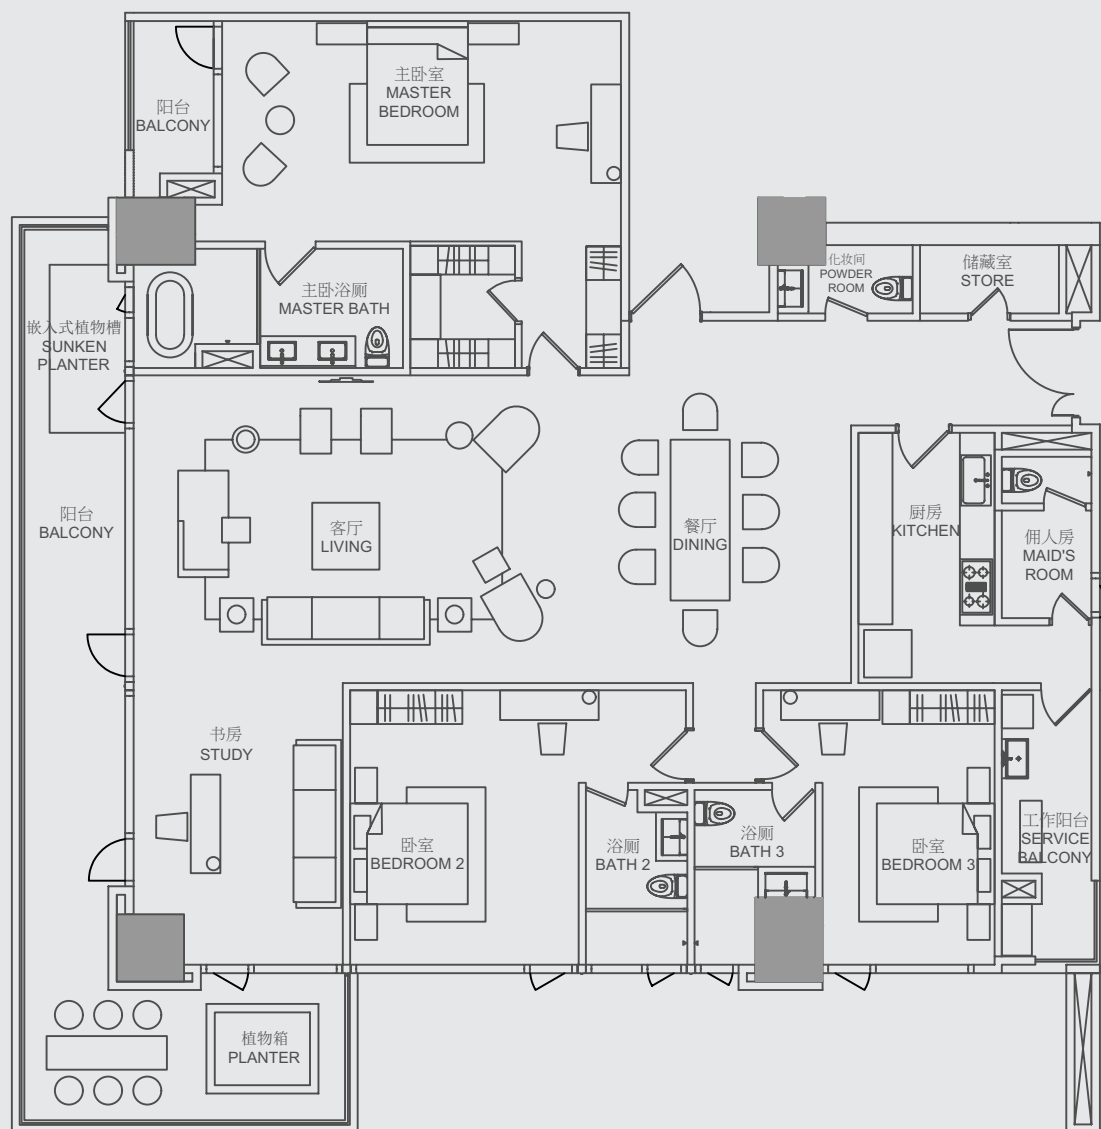

TYPE 类型
B3(a)

3 ENSUITE BEDROOMS + STUDY
 3间带浴室套房 + 书房

NETT AREA 室内面积: 299m²

GROSS AREA 总面积: 390m²

2F | 6F | 8F | 12F | 14F | 16F | 18F
 20F | 24F | 26F | 30F | 32F

TYPE 类型
B3(b)

3 ENSUITE BEDROOMS + STUDY
 3间带浴室套房 + 书房

NETT AREA 室内面积: 283m²

GROSS AREA 总面积: 369m²

3F | 5F | 7F | 9F | 15F | 17F
 23F | 25F | 27F | 29F | 31F | 33F

TYPE 类型
B3(c)

3 ENSUITE BEDROOMS + STUDY
 3间带浴室套房 + 书房

NETT AREA 室内面积: 333m²

GROSS AREA 总面积: 431m²

4F | 10F | 13F | 19F | 22F | 28F

TYPE 类型 B3(d)

2 ENSUITE BEDROOMS + STUDY
2 间带浴室套房 + 书房

NETT AREA 室内面积: 210m²

GROSS AREA 总面积: 272m²

11F | 21F